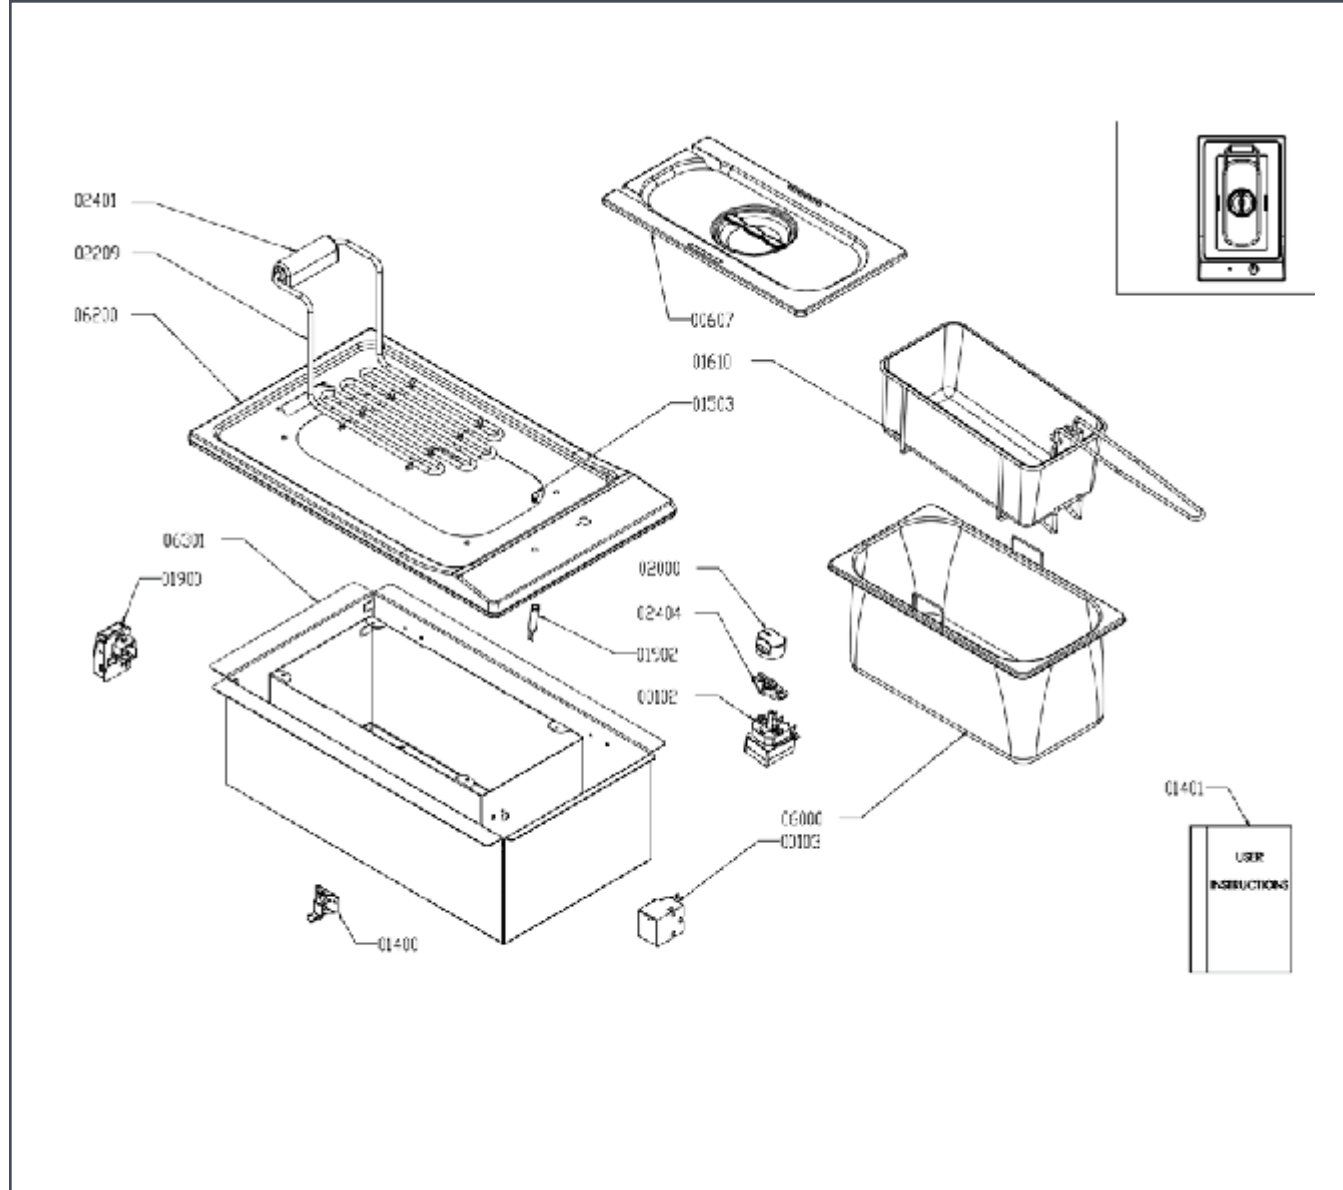

## Built-in Deep Fryer BHC DF 101

Built-in Deep Fryer BHC DF 101		
Ref. No.	Spare Part name	SAP Code
00102	Fryer Thermostat	0010036
00103	Fryer Security Thermostat	0010037
00607	Lid Tank o Fryer	0600221
01400	Fixing Hooks	821681
01401	ser Instruc ons	01094IG
01503	Led Cover	0150013
01610	Drum o Fryer	0160137
01900	Clamp	0190019
01900	Clamp With Cable	0545031
01902	Led	0010024
02000	Ergo Control Knob H-2,5 90^ Black	0200206
02209	Fryer Resist. /2300W/240V	0220025
02401	Barbecue Resist.support Nik	0240055
02404	Clamp Fix Cent. X Energy Reg.	0240076
06000	Fryer Tank	0600220
06200	Cooking Top	0621706
06300	Carter For Fryer	0630053
06301	Zinked Bo om	0630052