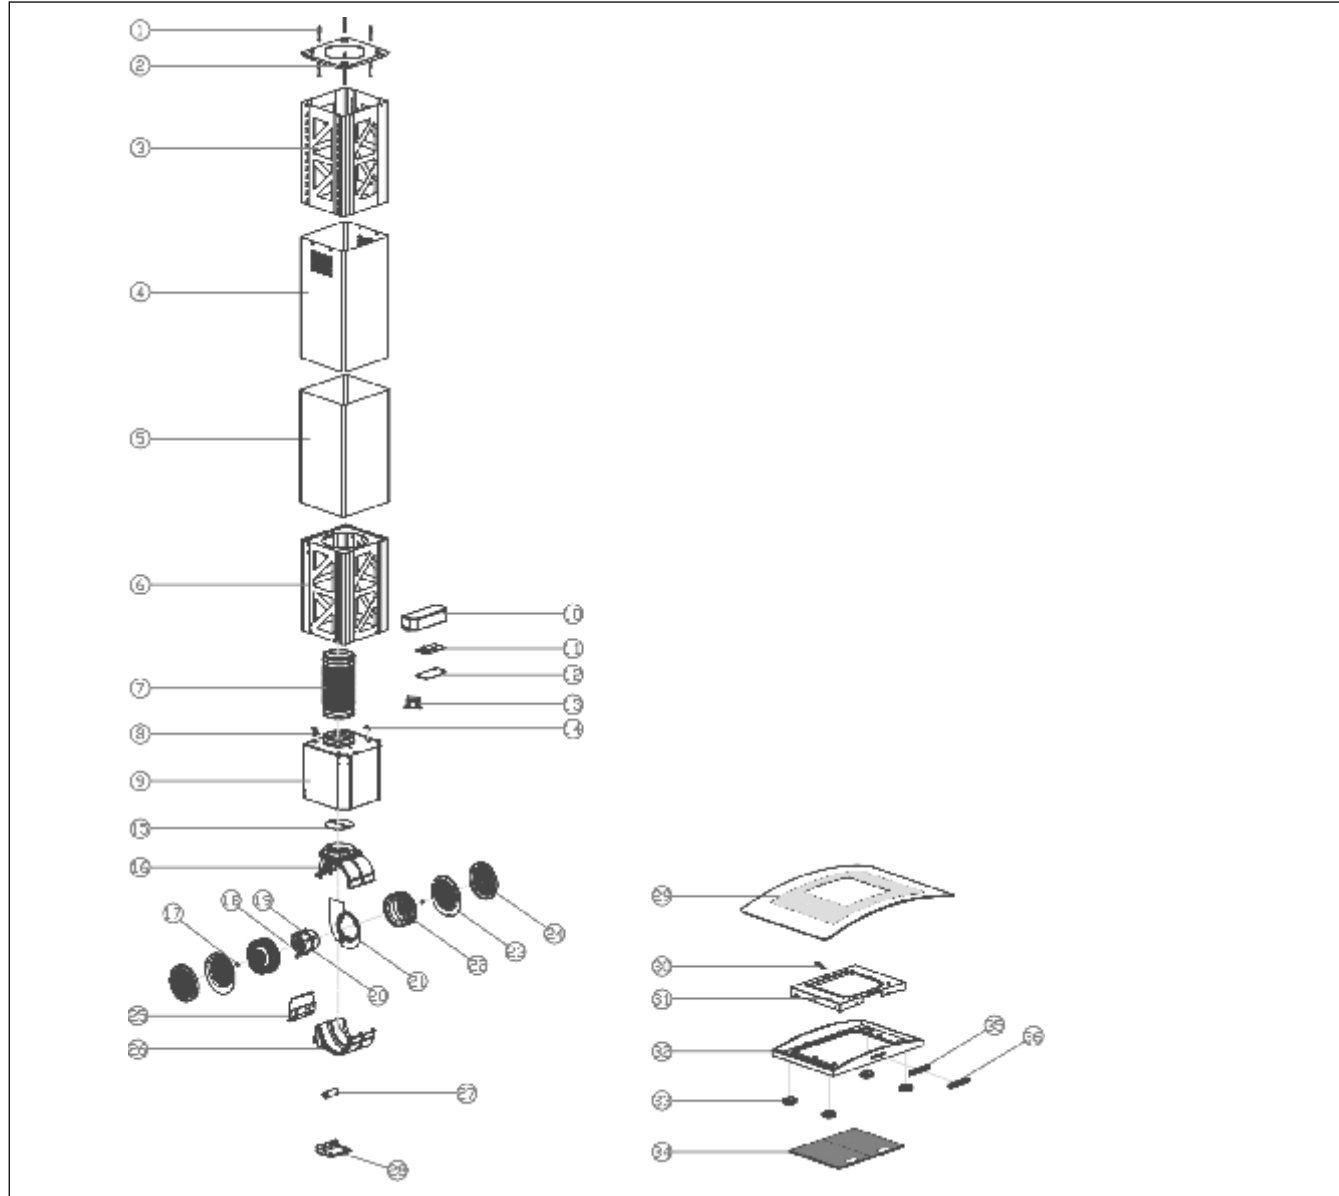

## Island Hood Chimney

Island Hood Chimney T1		
Ref. No.	Spare Part Name	SAP Code
1	CHIMNEY HOOD DH	50001219
2	CONDENSOR MOTOR	50000002
3	MOTOR FOR BOX DH	50000111
4	PCB	50000127
5	SLIDER BOX	50000151
6	CARBON FILTER T1	50001198
7	SPIGOT T1	40000120
8	S406 MOTOR T1	40000119
10	MOTOR FAN T1	40000107
11	TERMINAL BOX T1	50000231
12	HALOGEN LAMP RLA22	50000142
13	CASSETTE FILTER	50000215