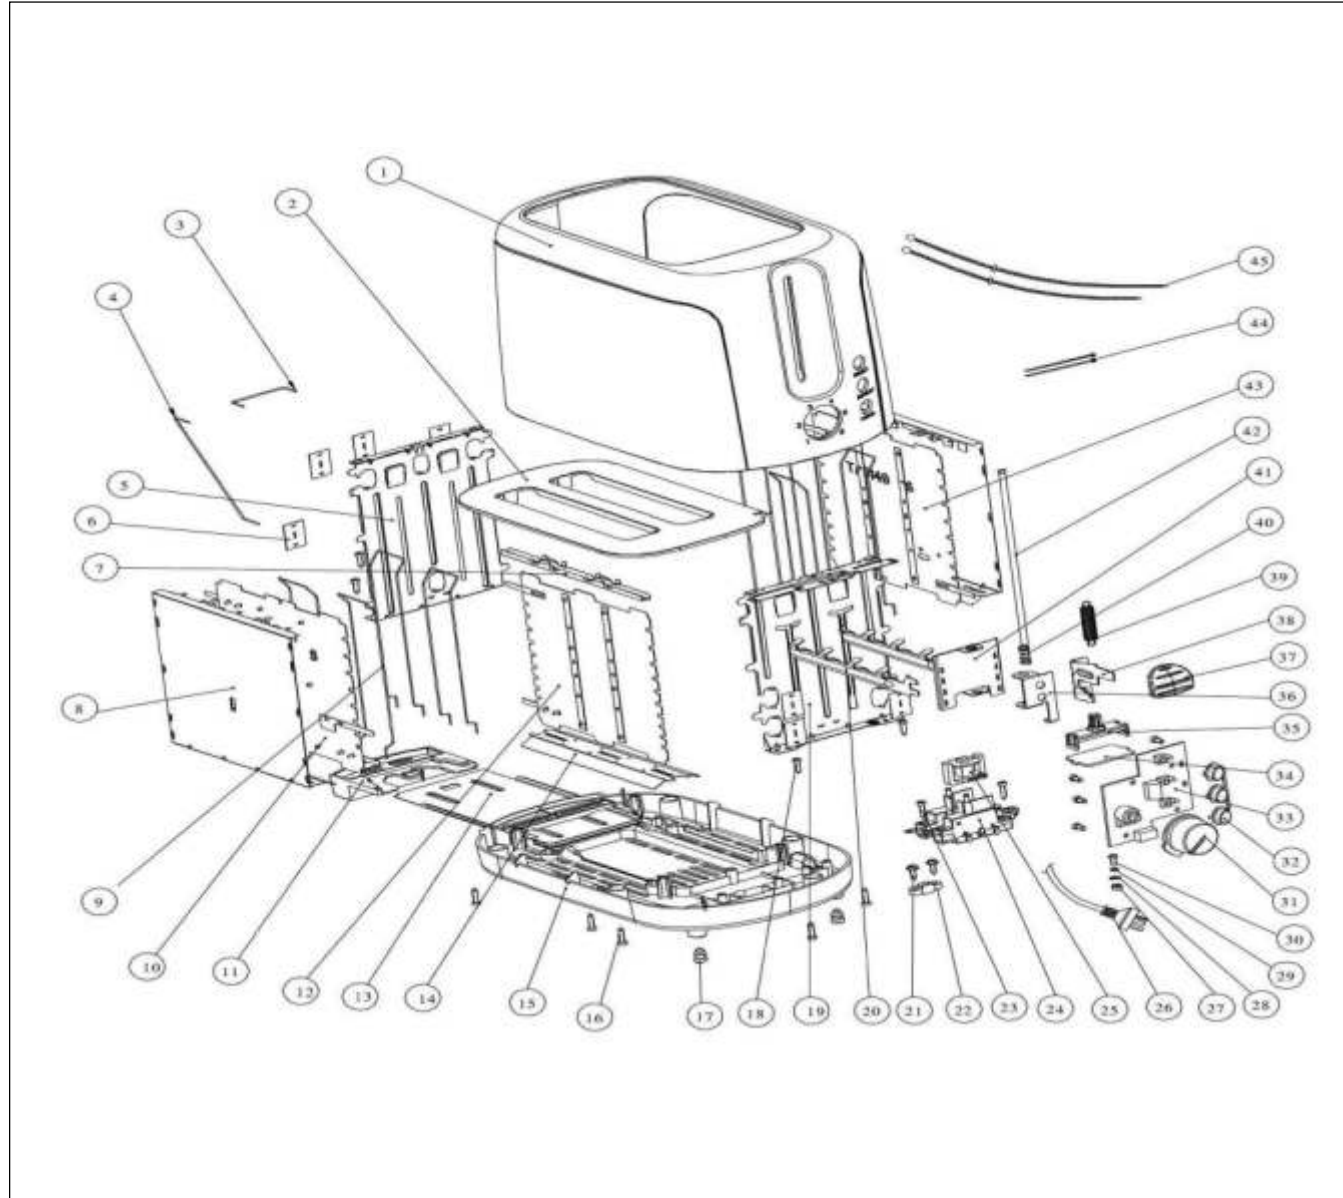

Pop-up Toaster GL 3019

Pop-up Toaster GL 3019		
Ref. No.	Item Name	Sap Code
2	Upper Cover Plate	50003012
24	Switch Assy	50003013
25	Electromagnet Asm	50003014
26	Power Cord	40002058
31	Knob	50003015
32	Press Key	50003016
33	Control Pcb Asm	50003017
37	Carriage Handle	50003018
	lft Box	50003019