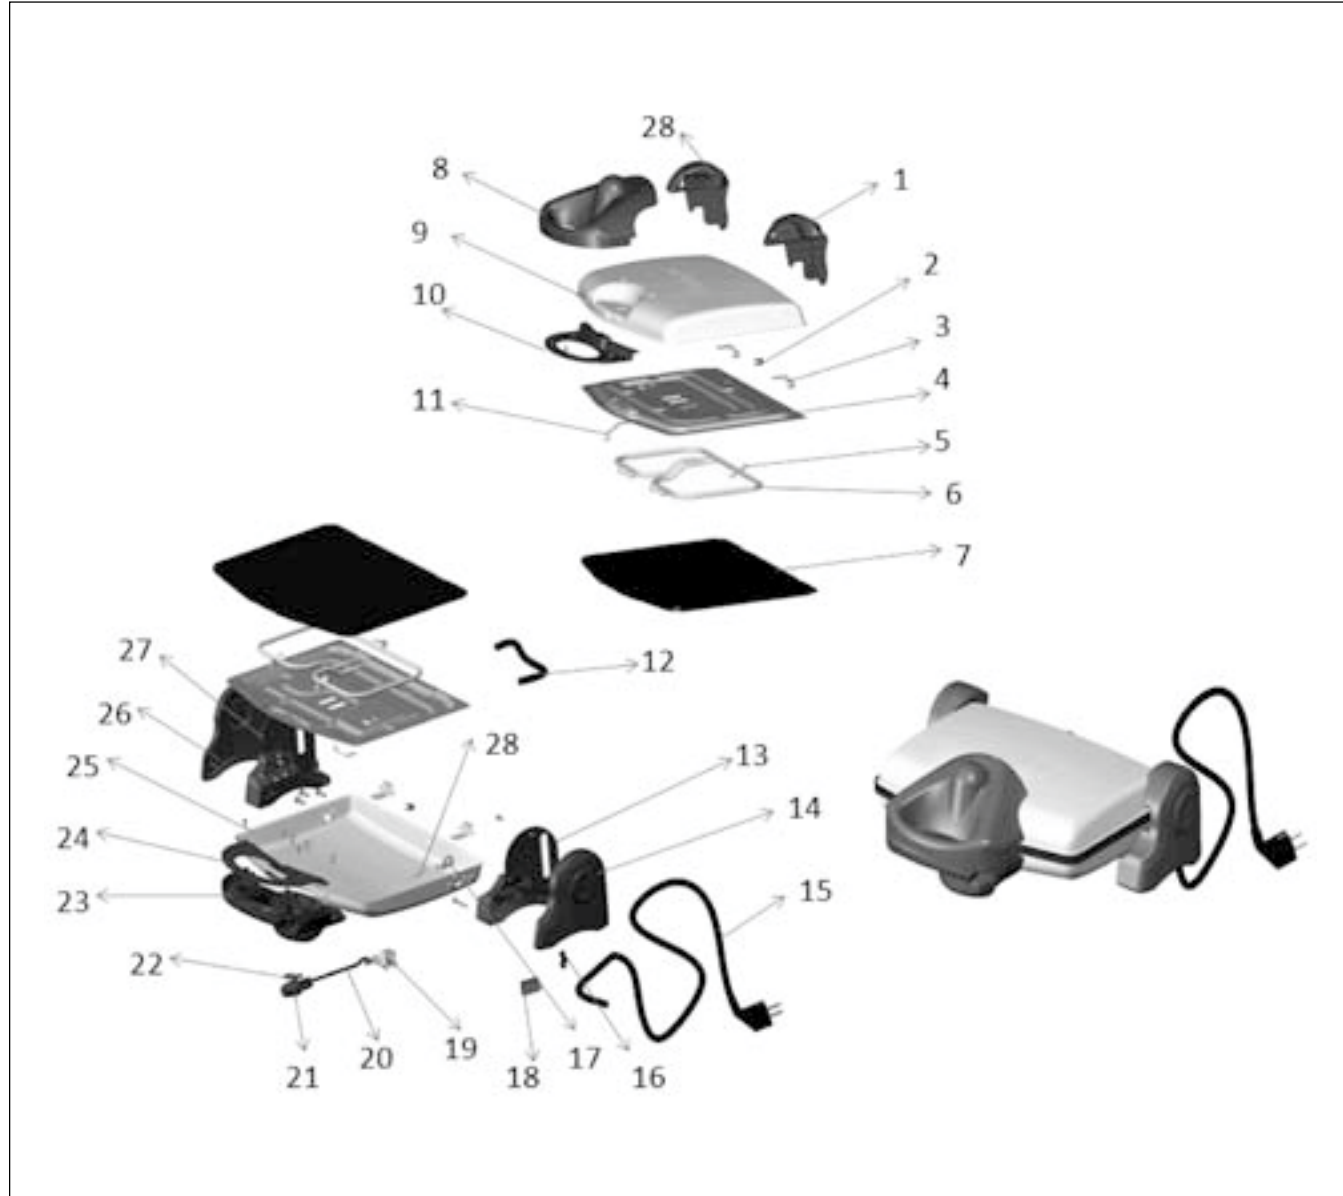

## Contact Grill GL 3031

Contact Grill GL 3031		
Ref. No.	Spare Part Name	SAP Code
21	Button	50002525
	Gift Box	50002528
10	Handle	50002526
5 & 6	Heating Element	50002524
1 & 28	Lift	50002527
13/14	Plastic Foot	50002523
7	Teflon Plate	50002529