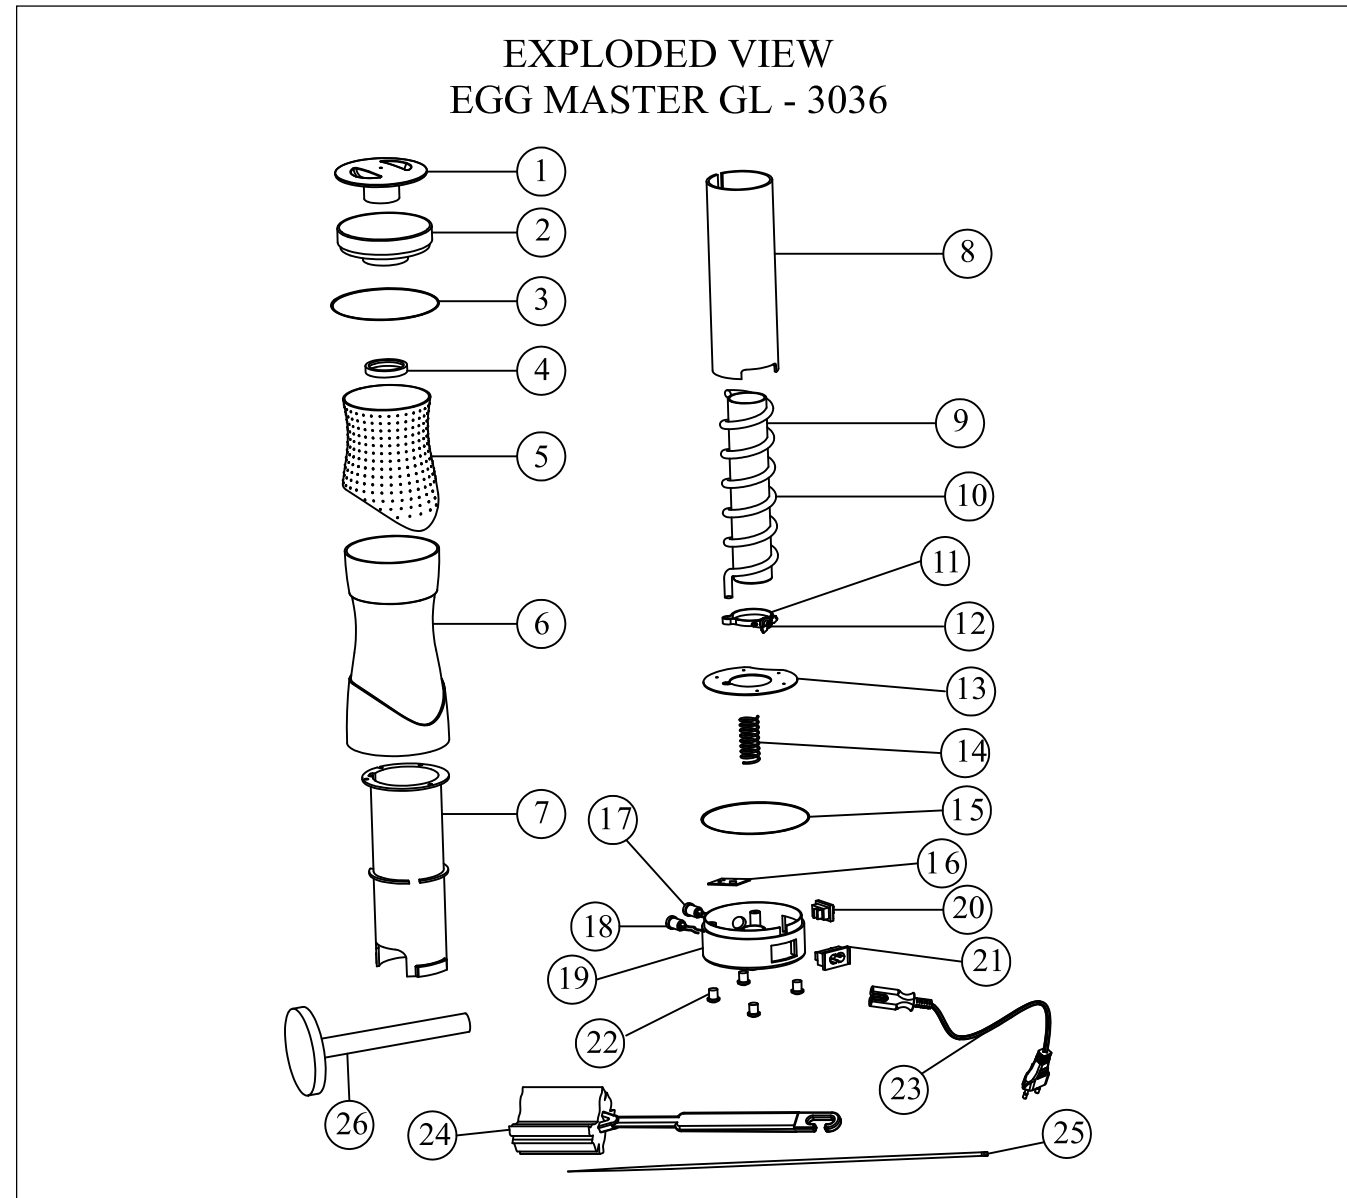

Egg Master GL 3036

ĠŊŊ Ĩ MƏŊØ Ġİ ĆĆĎ		
ĨŊŊB ÖÖB	Spare Part Name	SAP code
1	Lid GL 3036	50003331
2	Funnel GL 3036	
3	Ring for Funnel GL 3036	
4	Seal for Cooking Chamber GL 3036	
5	Silicon Cool Touch Ring GL 3036	
6	Housing GL 3036	
7	Cooking Chamber Cover GL 3036	
8	Heat Protecting Pad GL 3036	
9	Cooking Chamber GL 3036	
10	Element GL 3036	
11	Clamp for Thermostat GL 3036	
12	Thermostat GL 3036	
13	Metal Plate GL 3036	
14	Spring GL 3036	
15	Ring for Body Base GL 3036	
16	PCB GL 3036	
17	Power Light (Red) GL 3036	
18	Temp. Light (Green) GL 3036	
19	Body Base GL 3036	
20	On/Off Switch GL 3036	
21	Socket for Cord GL 3036	
22	Resting Pad GL 3036	
23	Power Cord GL 3036	
24	Cleaning Brush GL 3036	50003334
25	Wooden Skewer GL 3036	50003332
26	Packer GL 3036	50003333