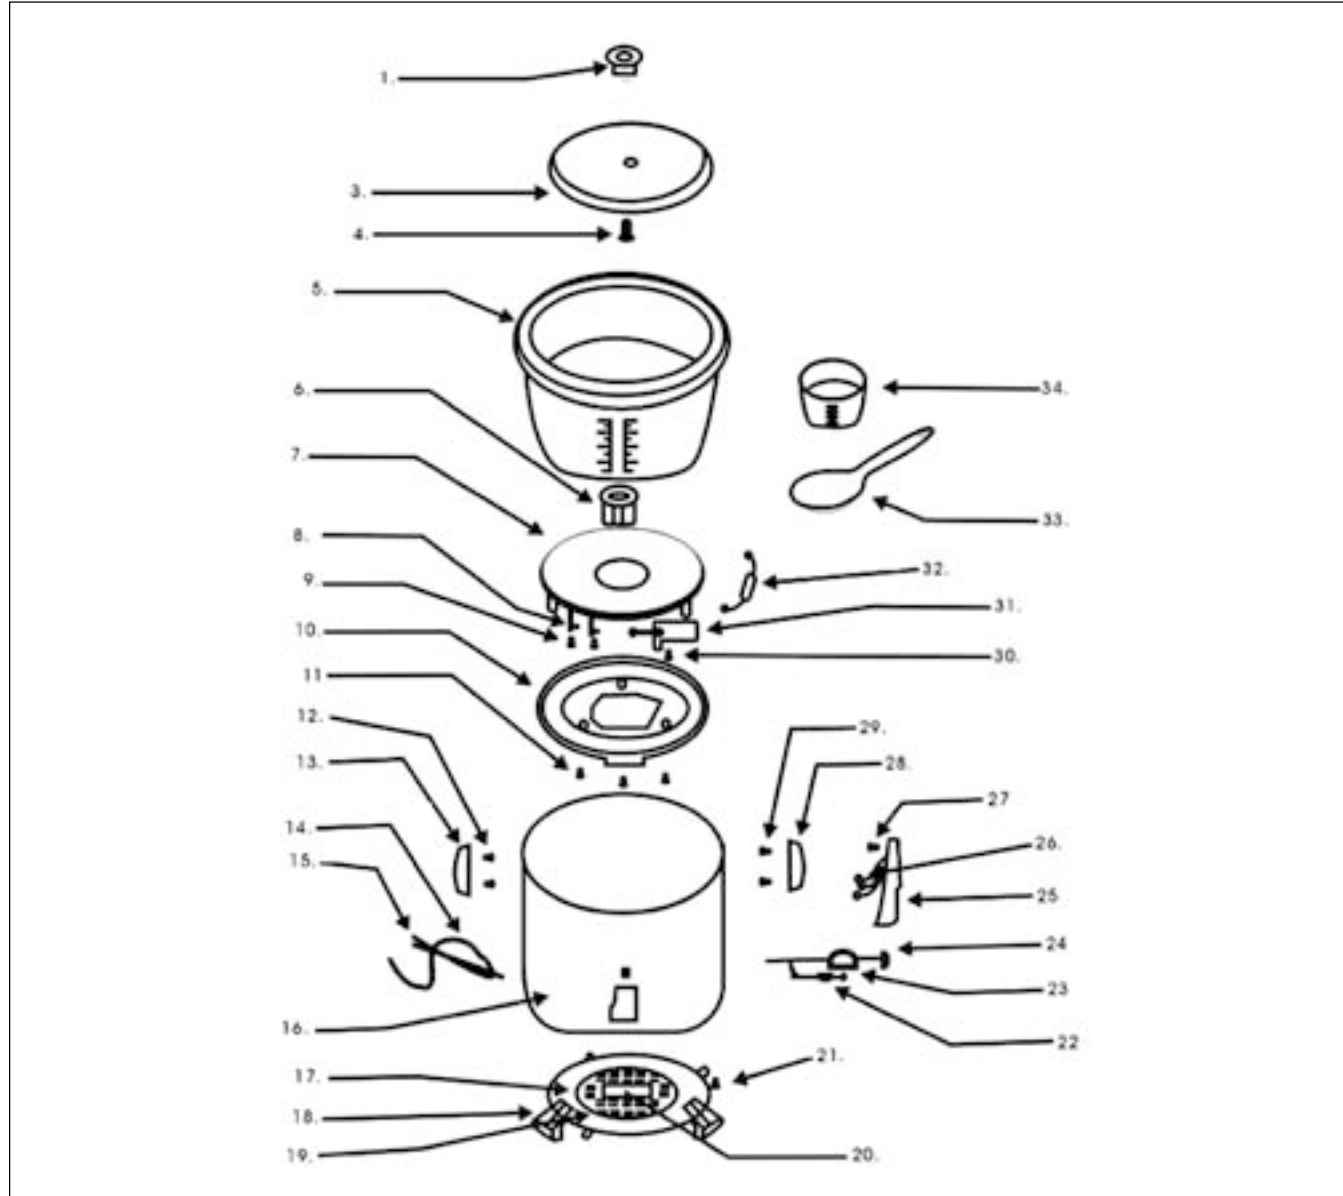

Rice Cooker GL 3056

Rice Cooker GL 3056		
Ref. No.	Spare Part Name	SAP Code
14	Power Cord	50002560
22 & 23	Semi-Switch with Lever	50002557
24	Switch Button	50002562
5	AL Inner Pot	50002555
32	Fuse	50002580
	Gift Box	50002578
13 & 28	Handle	50002559
7	Heating Plate	50002556
3	Lid	50002554
1	Lid Handle	50002558
6	Magnet Controller	50002584
34	Measuring Cup	50002565
18	Plastic Foot	50002561
33	Rice Paddle	50002564
	Swath Panel	50002563
	Warm Plate	50002582
	Panel	50002665
	Glass Lid (3056 DLX)	50002660