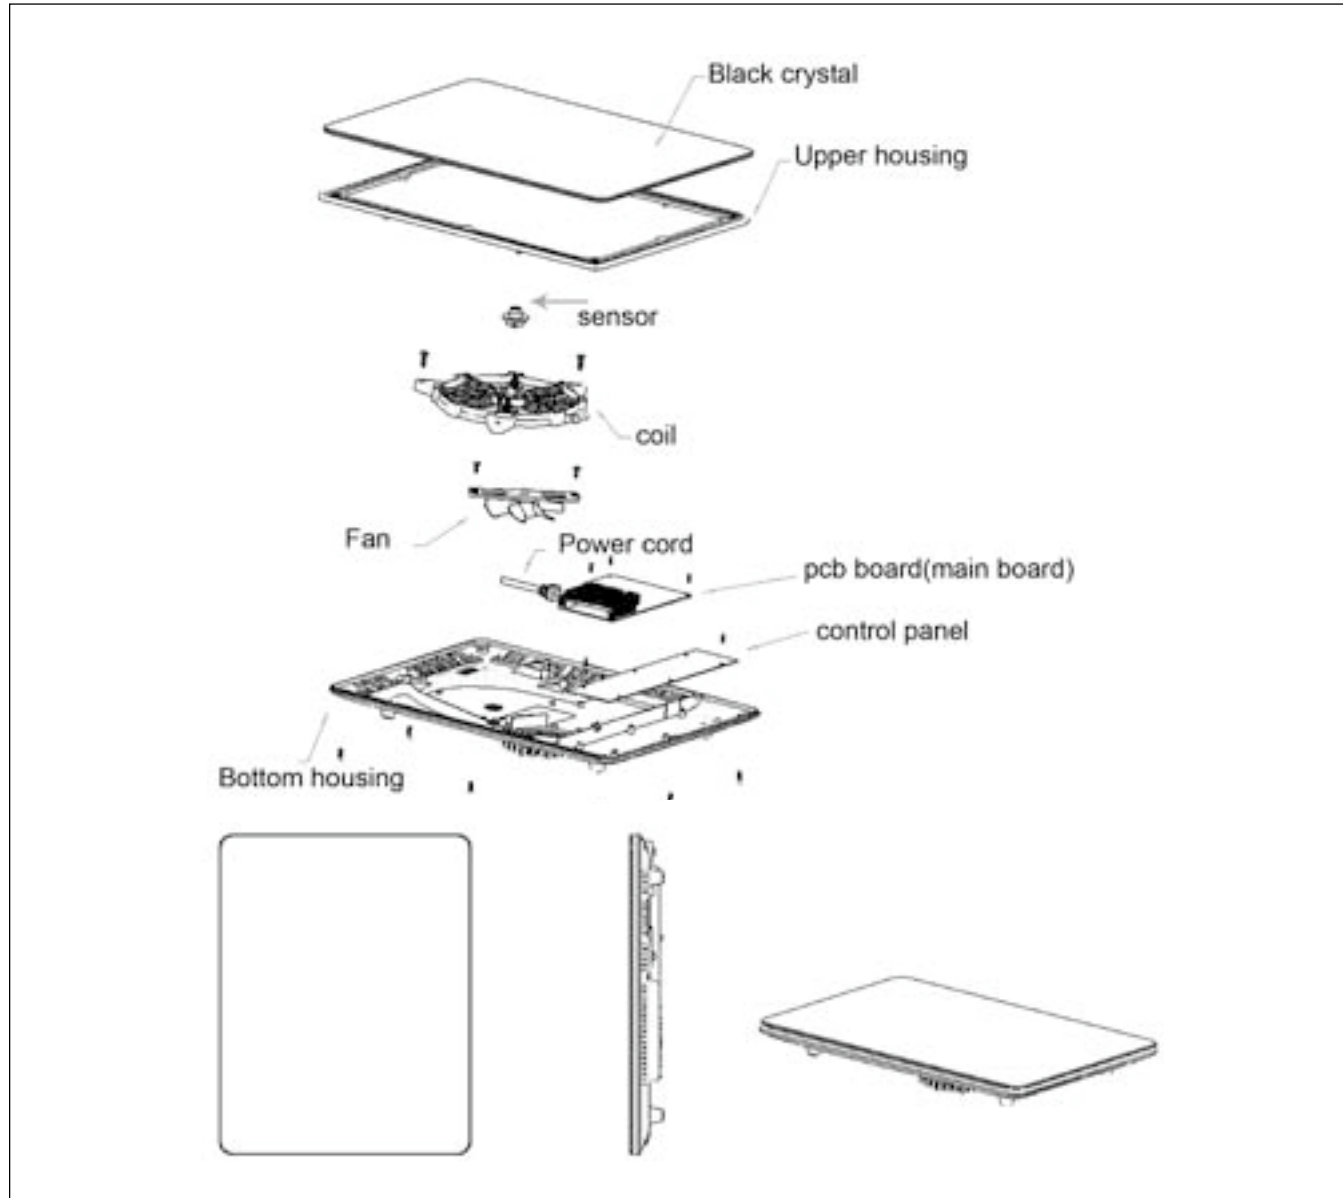

Induction Cooker GL 3079

Induction Cooker GL 3079		
Ref. No.	Spare Part Name	SAP Code
	#T##	
	#T#3#	
	0##	
	4##	
	43##4###	
	43##r#3##	
	###	
	N#	
	#l#####	
	0#3#	
	W##	
	##	