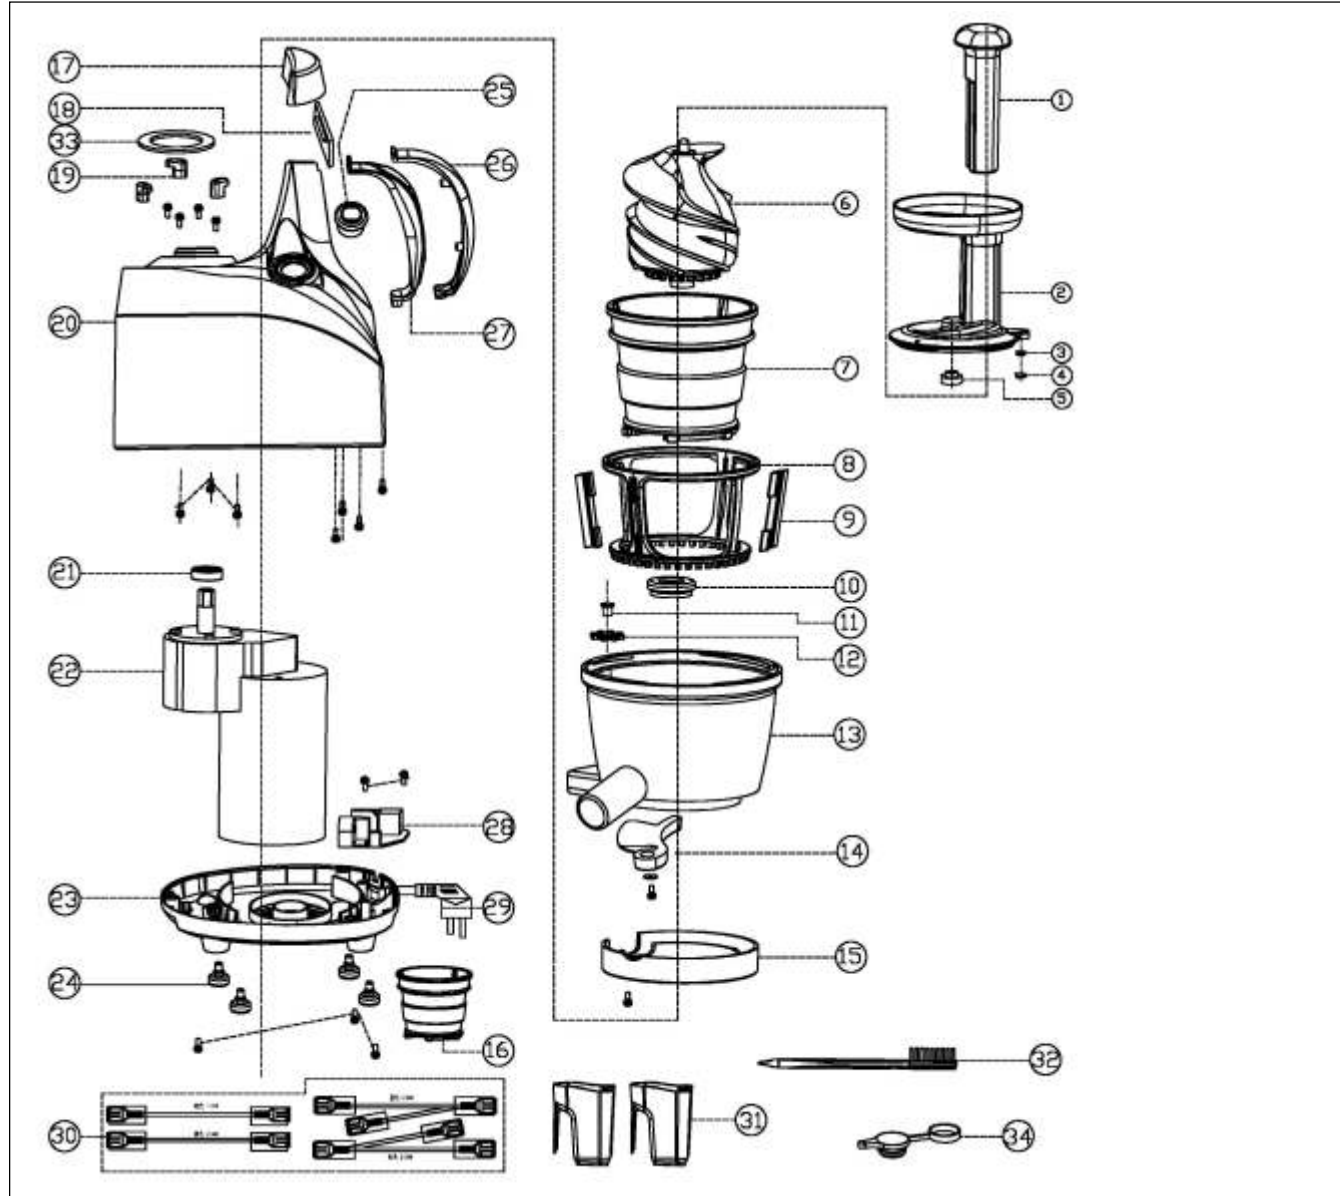

## Slow Juicer GL 4016

Slow Juicer GL 4016		
S. No.	Name	SAP
15	Rubber Stopper	50003311
16	Seal Ring	50003312
9	Scraper Blade	50003313
11	Gear Shaft	50003314
12	Gear	50003315
28	Switch	50003316
34	Brush	50003317
8	Rotation Gear Bracket	
1	Pusher	
25	Rubber Foot	