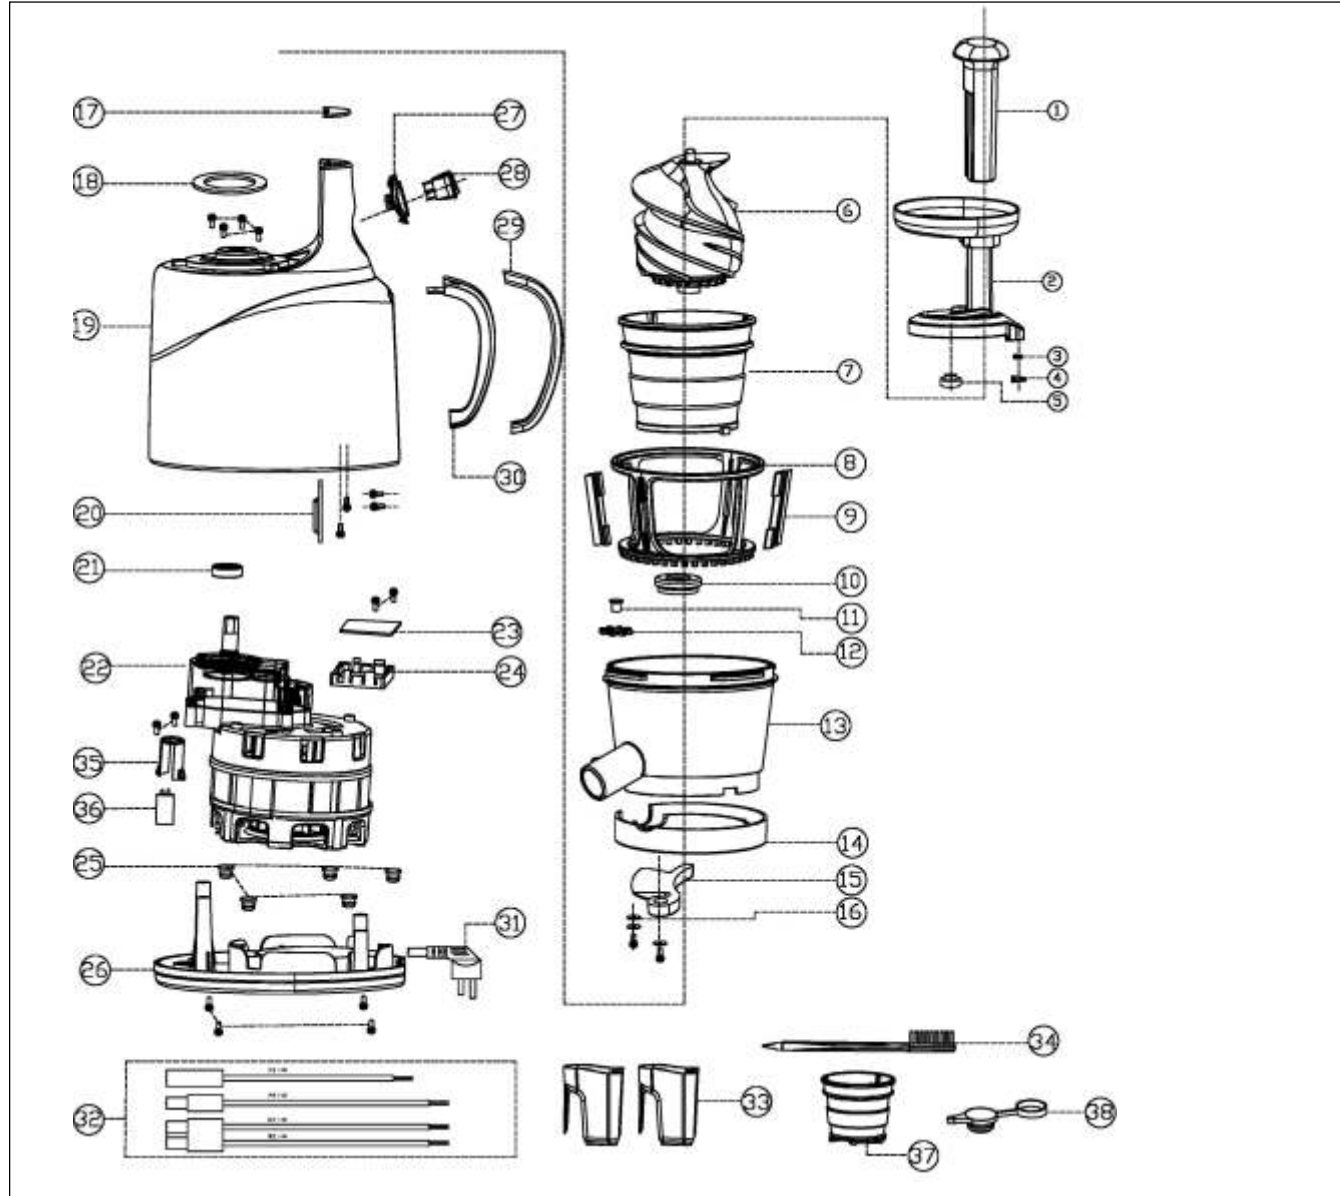

## Slow Juicer GL 4017

Slow Juicer GL 4017		
S. No.	Name	SAP
15	Rubber Stopper	50003311
16	Seal Ring	50003312
9	Scraper Blade	50003313
11	Gear Shaft	50003314
12	Gear	50003315
28	Switch	50003316
34	Brush	50003317
8	Rotation Gear Bracket	
1	Pusher	
25	Rubber Foot	