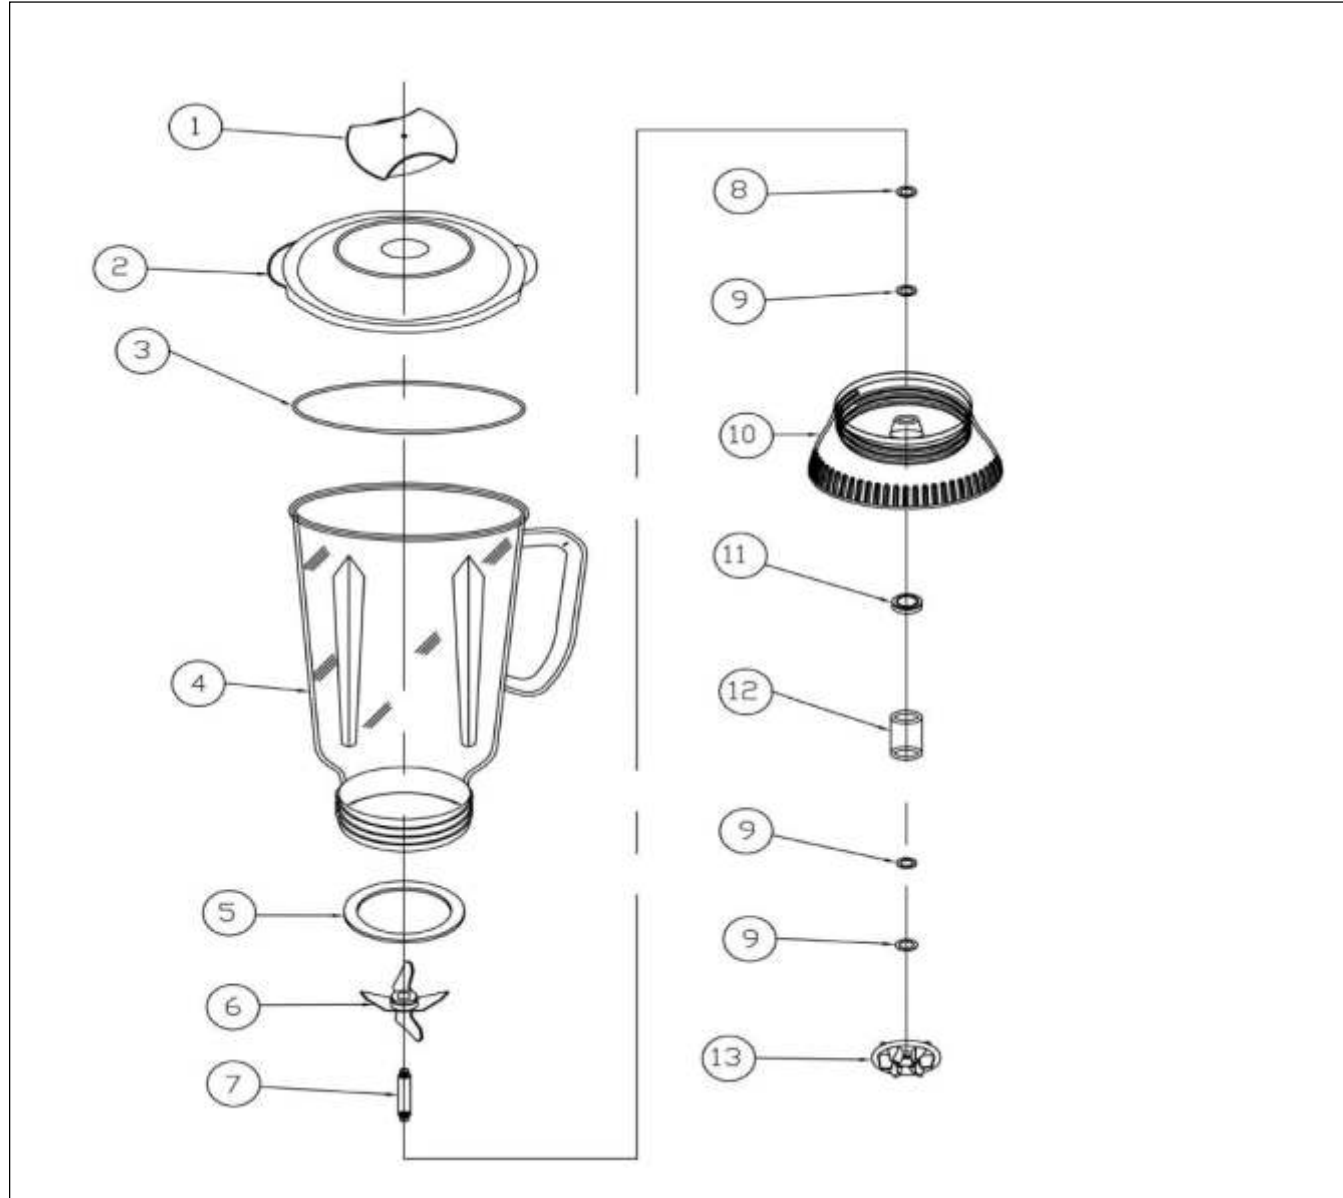

## Glass Jar of Mixer Grinder GL 4022 Glass

Glass Jar of Mixer Grinder GL 4022 Glass		
S No.	Part name	SAP code
1	R.C.Cap4015	40002209
2	LiquidiserJarLid4022Glass	40002583
3	RingForLiq.Lid	40001350
4	GlassBlenderJar4015	40002488
5	GASKETLIQ.JARSANMG 4022	40001392
6	LIQUIDISERJARBLADEGL4014	40001558
7	SPINDLELIQ.JARSANMG 4026	40001839
8	SPRINGWASHERDIA.8MM	40001350
9	FIBREWASHERDIA.8MM	40001350
10	COLLARLIQ.JARSANMG 4022	40001387
11	OILSEALMG4022	40001264
12	SINTEREDBUSH19MM-89	40001391
13	RUBBERCOUPLINGWITHINSERT	40001265