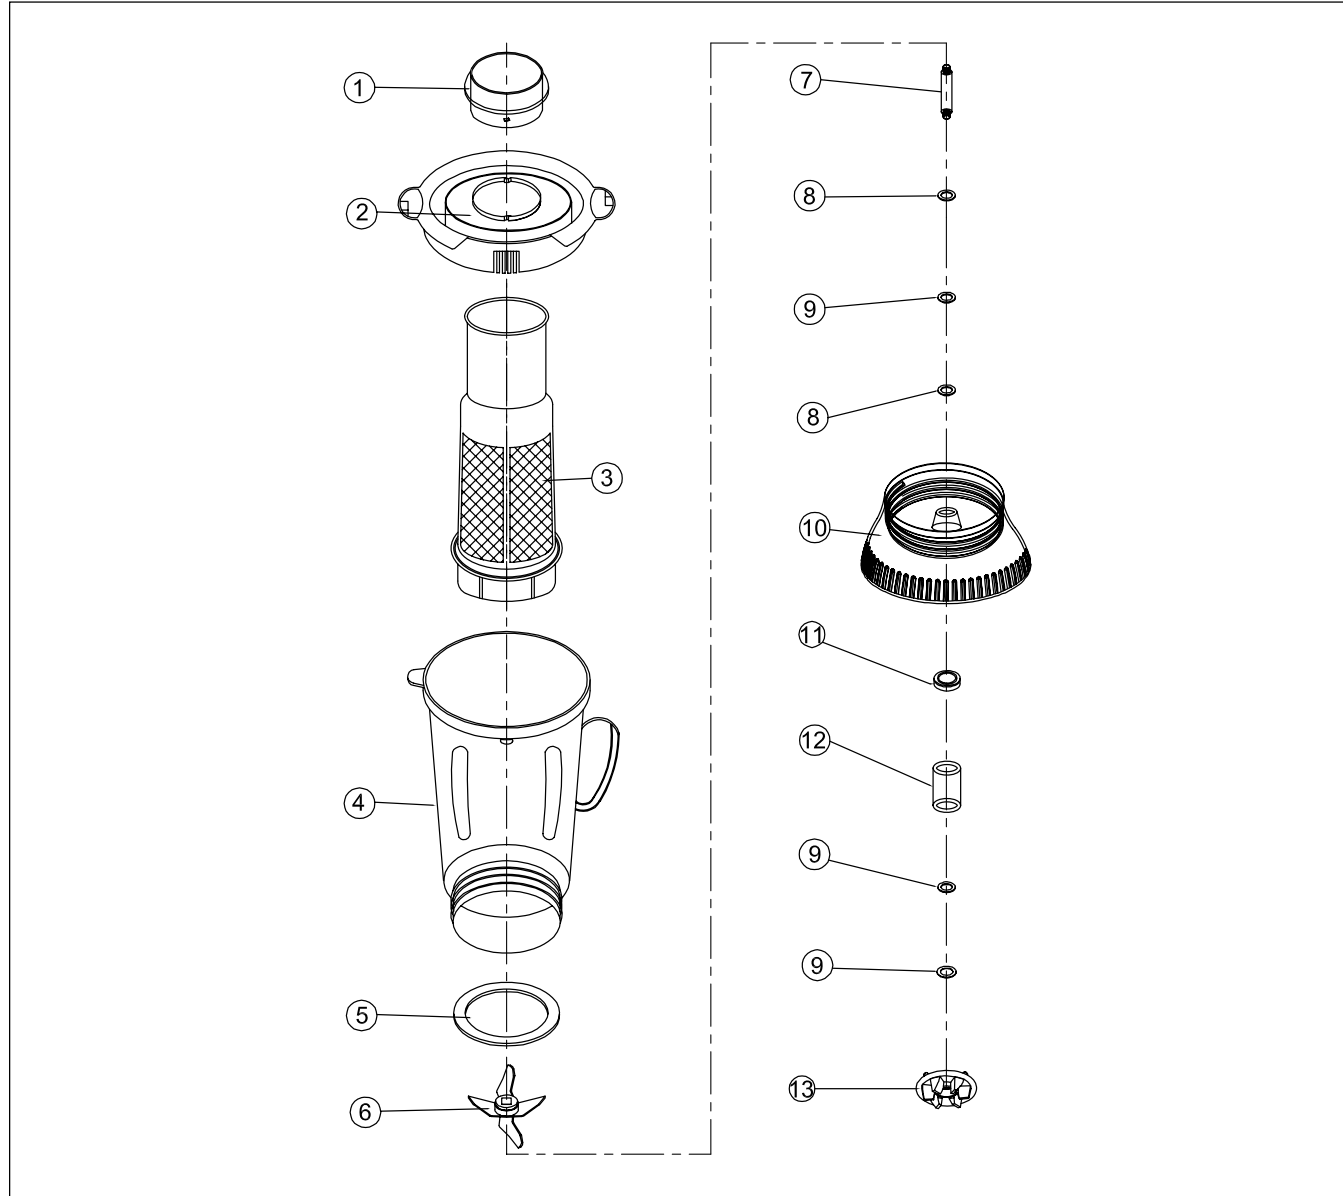

Mixer Grinder GL 4022 Plus Fruit Filter

Ref. No.	Spare Part List	Code No.
1	R.C.CAP LIQ. JAR GL 4014	40001386
2	LID LIQ. JAR GL 4014	40001384
3	LIQ. JAR FRUIT FILTER & GL 4014	40001302
4	FRUIT FILTER	40001393
5	GASKET LIQ. JAR SAN MG 4022	40001392
6	LIQUIDISER JAR BLADE GL 4014	40001558
7	SPINDLE LIQ. JAR SAN MG 4026	40001839
8	SPRING WASHER DIA. 8.00 MM	40001350
9	FIBRE WASHER DIA. 8.00 MM	40001350
10	COLLAR LIQ. JAR SAN MG 4022	40001387
11	OIL SEAL MG 4022	40001264
12	SINTERED BUSH 19 MM (089)	40001391
13	RUBBER COUPLING MG 4022	40001265