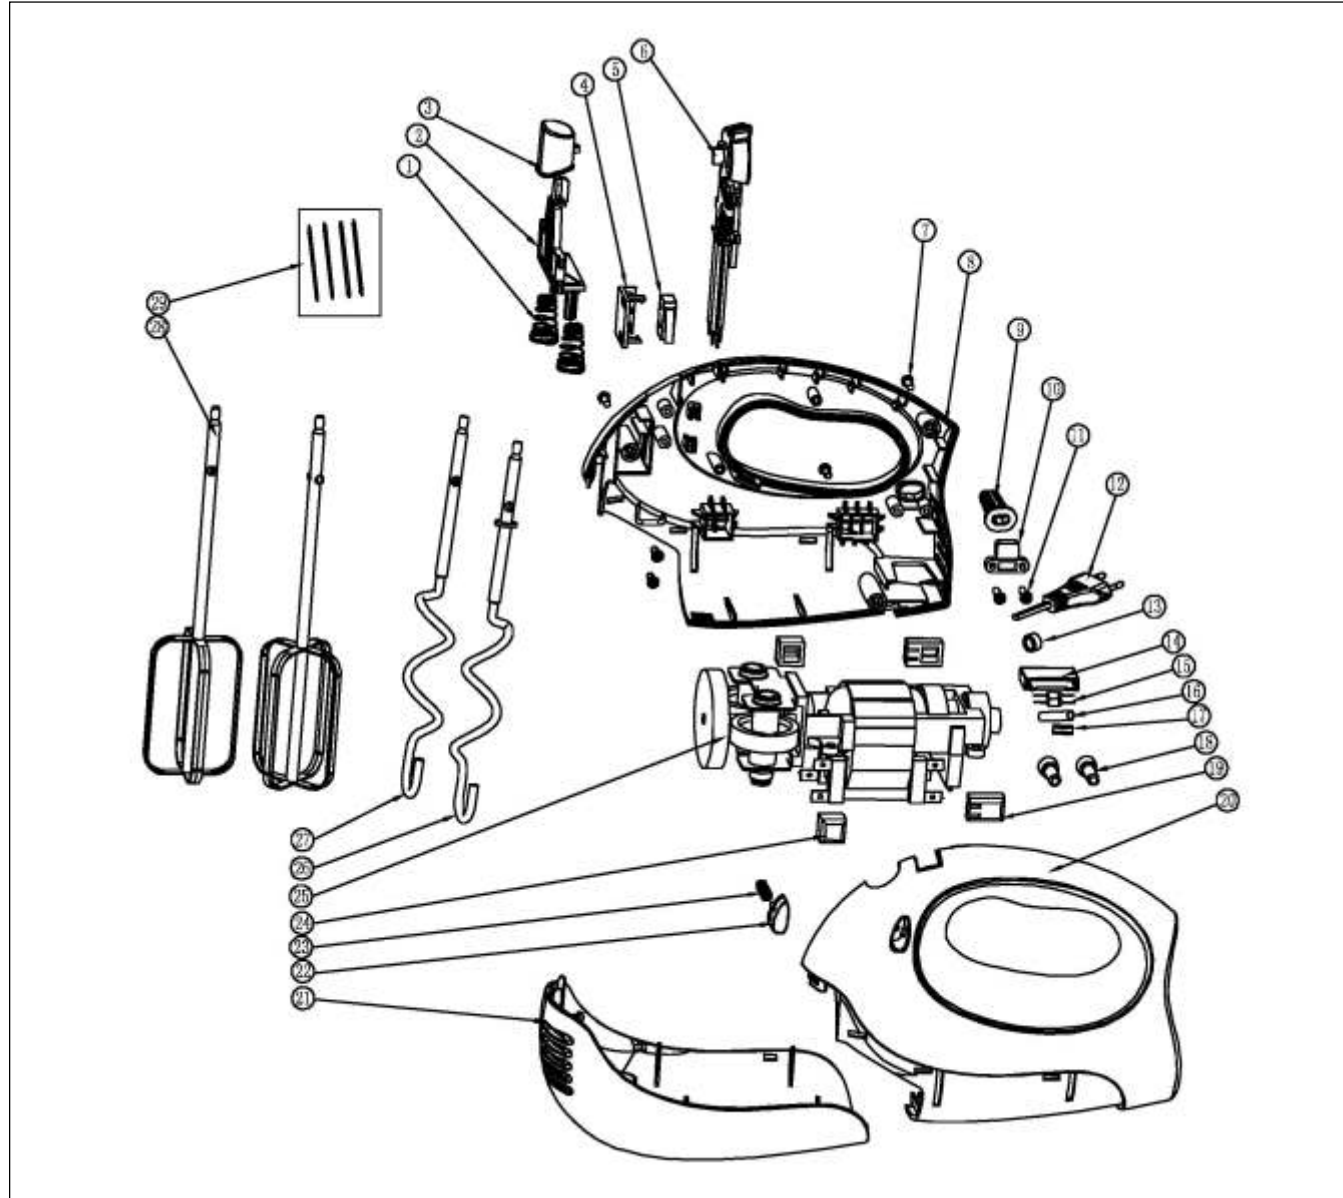

Hand Mixer GL 4046

Hand Mixer GL 4046		
Ref. No.	Item Name	Sap Code
2	Ejectir Rod	50003002
3	Ejector Button	50003003
5	Micro Switch	50003004
6	Switch Asm	50003005
12	Power Cord	40000065
25	Motor	50003006
26	Right Dough Hook	50003007
27	Left Dough Hook	50003008
28	Beater	50003009
	Gear	50003010
	Gift Box	50003011