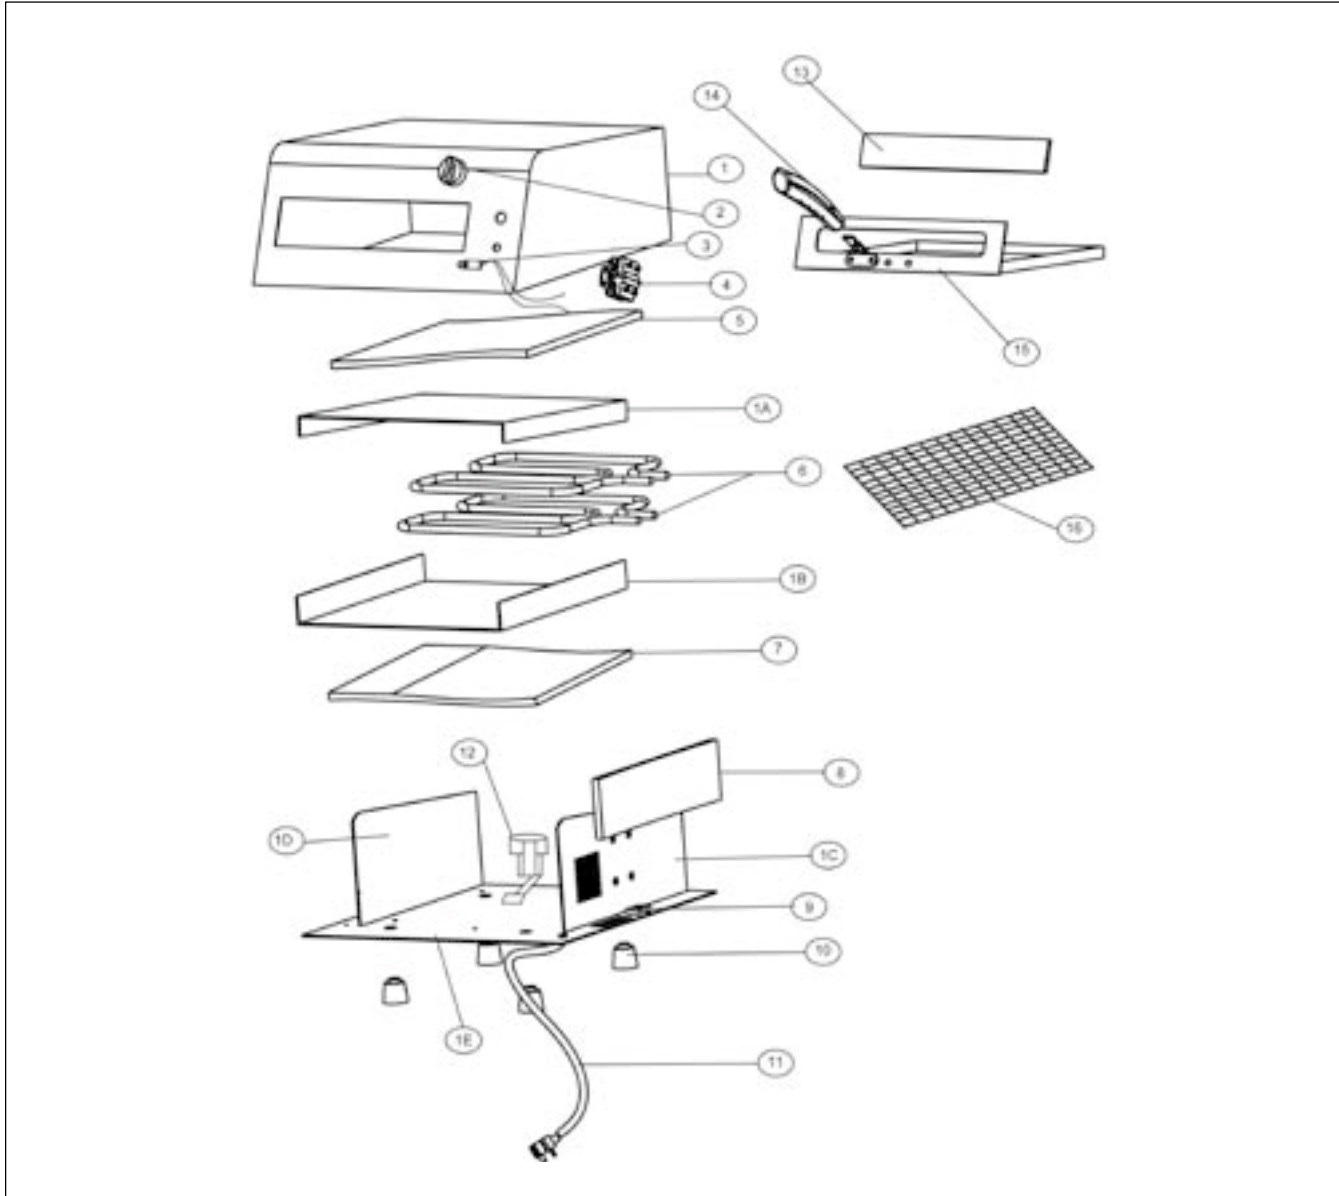

Tandoor GL 5014

Tandoor GL 5014		
Ref. No.	Spare Part Name	SAP Code
1	S.S Body Tandoor GL 5014	60000178
1A	Heater plate top	40001350
1B	Heater plate bottom	40001350
1C	Chamber plate right	40001350
1D	Chamber plate left	40001350
1E	Base plate	40001350
2	BACKALITE KNOB 36 DIA/6MM 1047 BLACK	40000373
3	Indicator light GL 5014	40002345
4	Tandoor Rotary Switch	50001777
5	Glass wool	40001350
6	Heating Element 500 watt GL5014	40002354
7	Glass wool	40001350
8	Glass wool	40001350
9	Backelite connector 2 way GL 5014	40002350
10	Backelite leg GL 5014	40002349
11	Wire lead GL 5014	40002355
12	Main lead lock chamber	40001371
13	Glass GL 5014	40002357
14	Tray Handle GL 5014	40002348
15	Front panel for glass GL 5014	60000180
16	Toasting Rack Tandoor	50001784